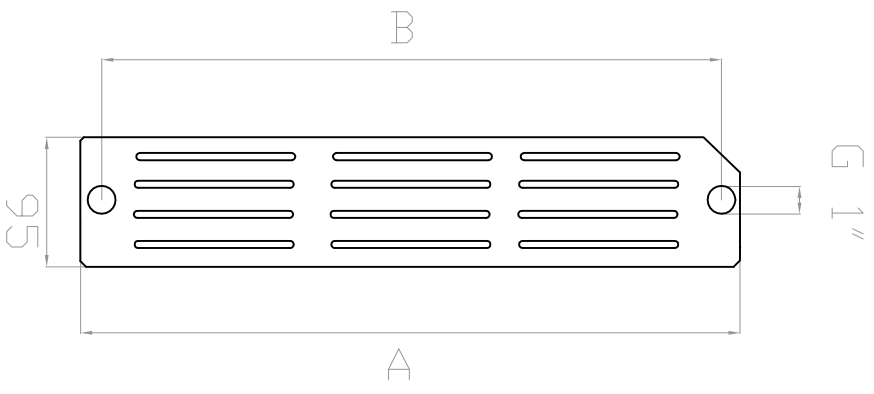

CODICE	A	B
GPE10 5690	560	500
GPE10 5880	690	623

DISEGNATO DA		FIRMA		DATA	
Alardi M.		Alardi M.		5-9-2012	
CONTROLLATO		DISEGNO N°		SCALA	
		GAMMA EPDCA		1 : 10	

**ERCOS**

L'essenza del calore

DISEGNO N°

GAMMA EPDCA

DENOMINAZIONE

**E-100 5**

**COLONNE**

La proprietà del presente disegno è riservata a ERCOS Spa.  
 Ne è vietata la riproduzione e la divulgazione a terzi, se non autorizzata

MODIFICHE	FIRMA	DATA